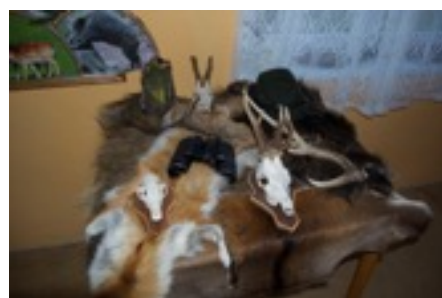

TLUCEŇÁK

Ročník 1 | vydání 1 |

SDH Tlucná - přeregistrace

Důležitou informací pro všechny členy našeho sboru je skutečnost, že jsme řádně, v termínu a kompletně odevzadali všechny materiály, které jsou potřebné pro proces přeregistrace sborů DH. Tento proces je vyvolán novými pravidly registrace spolků, která navazují na Občanský zákoník, který vstoupil do platnosti v roce 2014.

Bude SDH Tlucná cvičit?

Přátelé, kamarádi, stále máme záměr obnovit v Tlucné družstvo mužů. Odpověď na otázku v tutilku je tak v našich společných rukách. Naším cílem je sestavit družstvo, které se zúčastní okreskových soutěží. Také tento cíl považujete za osobní výzvu? Pokud ano, potvrďte svoji ochotu Dušanu Klíkovi.

Recyklace s hasiči

Ve spolupráci s obecním úřadem jsme připravili novou službu. **Čtěte dále!**

Beseda o české myslivosti

V sobotu 30. ledna 2016 jsme se setkali v klubovně hasičů. Náš soused a kamarád Julek Jaško nám nabídl velice zajímavou příležitost, jak se dozvědět skvělou a zábavnou formou řadu nových informací o české myslivosti a především o přírodě okolo nás.

Klubovna byla v 17,00 plná. Děti i rodiče, mladí i starší napjatě očekávali, co Julek. Přiznejme, že jeho vystoupení bylo tak zajímavé, že se nakonec do herní formy besedy zcela přirozeně vedle dětí zapojili i dospělí. Však si také řada z nás svými odpověďmi zasloužila drobné odměny.

Již nyní se těšíme na pokračování, které jsme si s Julkem slíbili ještě před prázdninami.

Děkujeme Julku!

... z naší přírody